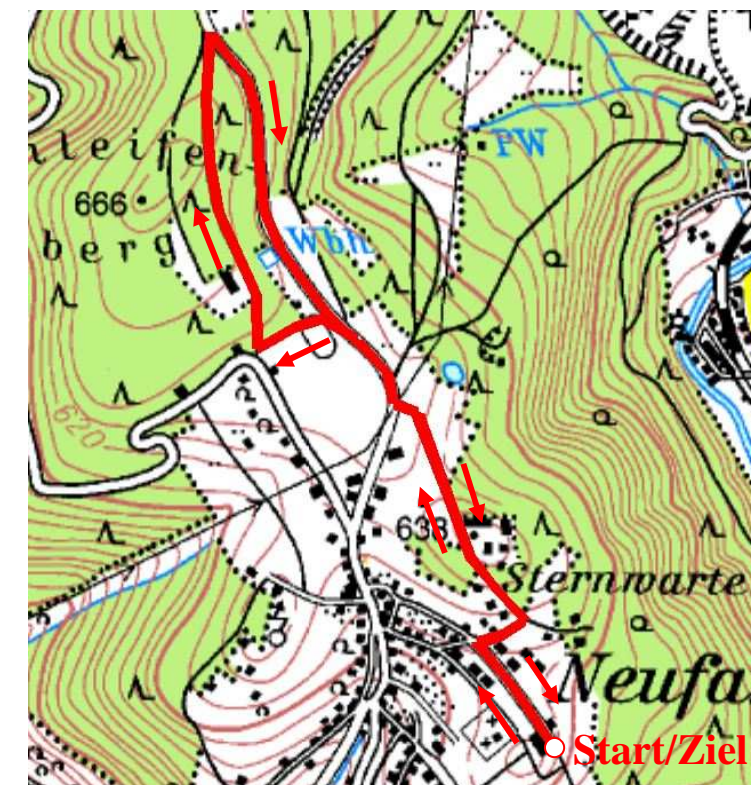

HERMANN-PISTOR-LAUF

Die Herausforderung im Thüringer Schiefergebirge

Streckendaten

Streckenlänge : 1 km
Höchster Punkt : 615 m ü. NN
Tiefster Punkt : 591 m ü. NN

Profil der Strecke

Verlauf der Strecke

HERMANN-PISTOR-LAUF

Die Herausforderung im Thüringer Schiefergebirge

Streckendaten

Streckenlänge : 2,5 km
Höchster Punkt : 635 m ü. NN
Tiefster Punkt : 592 m ü. NN

Profil der Strecke

Verlauf der Strecke

HERMANN-PISTOR-LAUF

Die Herausforderung im Thüringer Schiefergebirge

Streckendaten

Streckenlänge : 4 km
Höchster Punkt : 662 m ü. NN
Tiefster Punkt : 607 m ü. NN

Profil der Strecke

Verlauf der Strecke

HERMANN-PISTOR-LAUF

Die Herausforderung im Thüringer Schiefergebirge

Streckendaten HAUPTLAUF

Streckenlänge : 12 km
Höchster Punkt : 669 m ü. NN
Tiefster Punkt : 541 m ü. NN
Steigung : 270 m

Profil der Strecke

Verlauf der Strecke

HERMANN-PISTOR-LAUF

Die Herausforderung im Thüringer Schiefergebirge