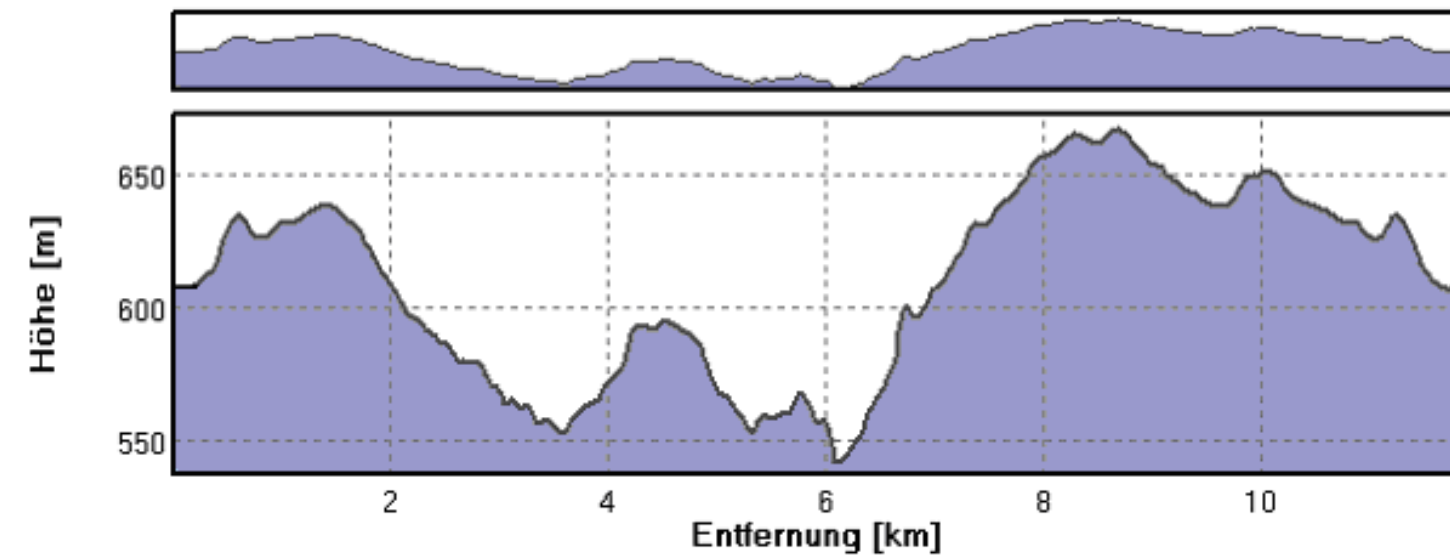

HERMANN-PISTOR-LAUF

Die Herausforderung im Thüringer Schiefergebirge

Streckendaten

Streckenlänge : 1 km
Höchster Punkt : 615 m ü. NN
Tiefster Punkt : 591 m ü. NN

Profil der Strecke

Verlauf der Strecke

HERMANN-PISTOR-LAUF

Die Herausforderung im Thüringer Schiefergebirge

Streckendaten

Streckenlänge : 2,5 km
Höchster Punkt : 635 m ü. NN
Tiefster Punkt : 592 m ü. NN

Profil der Strecke

Verlauf der Strecke

HERMANN-PISTOR-LAUF

Die Herausforderung im Thüringer Schiefergebirge

Streckendaten

Streckenlänge : 4 km
Höchster Punkt : 662 m ü. NN
Tiefster Punkt : 607 m ü. NN

Profil der Strecke

Verlauf der Strecke

HERMANN-PISTOR-LAUF

Die Herausforderung im Thüringer Schiefergebirge

Streckendaten HAUPTLAUF

Streckenlänge : 12 km
Höchster Punkt : 669 m ü. NN
Tiefster Punkt : 541 m ü. NN
Steigung : 270 m

Profil der Strecke

Verlauf der Strecke

HERMANN-PISTOR-LAUF

Die Herausforderung im Thüringer Schiefergebirge