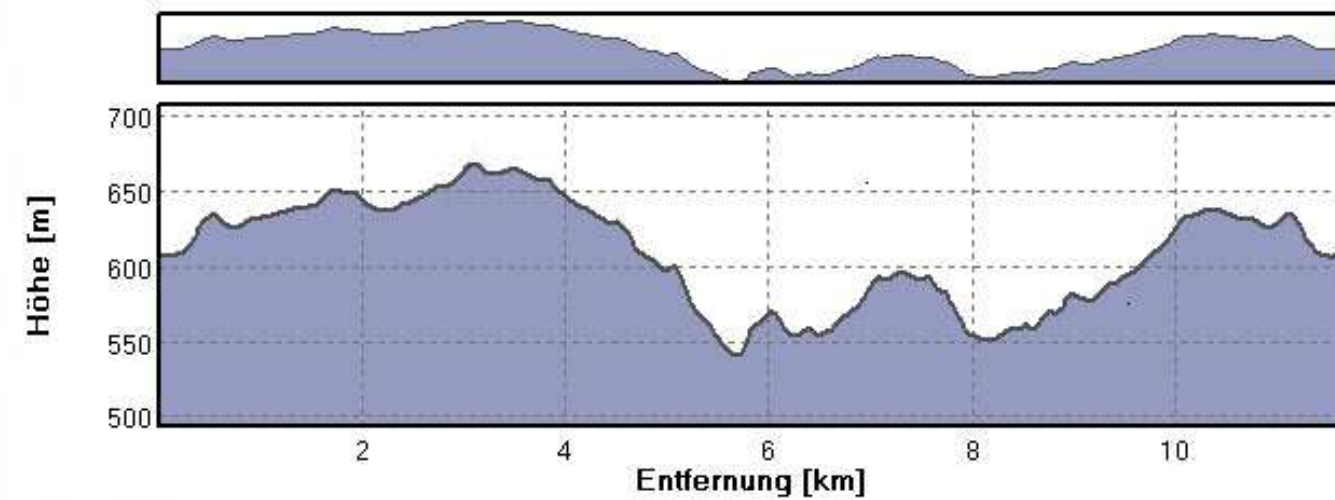

Die Herausforderung im Thüringer Schiefergebirge

Streckendaten

Streckenlänge : 2,5 km
Höchster Punkt : 635 m ü. NN
Tiefster Punkt : 592 m ü. NN

Profil der Strecke

Verlauf der Strecke

HERMANN-PISTOR-LAUF

Die Herausforderung im Thüringer Schiefergebirge

Streckendaten

Streckenlänge : 4 km
Höchster Punkt : 662 m ü. NN
Tiefster Punkt : 607 m ü. NN

Profil der Strecke

Verlauf der Strecke

HERMANN-PISTOR-LAUF

Die Herausforderung im Thüringer Schiefergebirge

Streckendaten HAUPTLAUF

Streckenlänge : 12 km
Höchster Punkt : 669 m ü. NN
Tiefster Punkt : 541 m ü. NN
Steigung : 270 m

Profil der Strecke

Verlauf der Strecke

HERMANN-PISTOR-LAUF

Die Herausforderung im Thüringer Schiefergebirge

Streckendaten NORDIC- WALKING

Streckenlänge : 12 km
Höchster Punkt : 669 m ü. NN
Tiefster Punkt : 541 m ü. NN
Steigung : 270 m

Profil der Strecke

Verlauf der Strecke