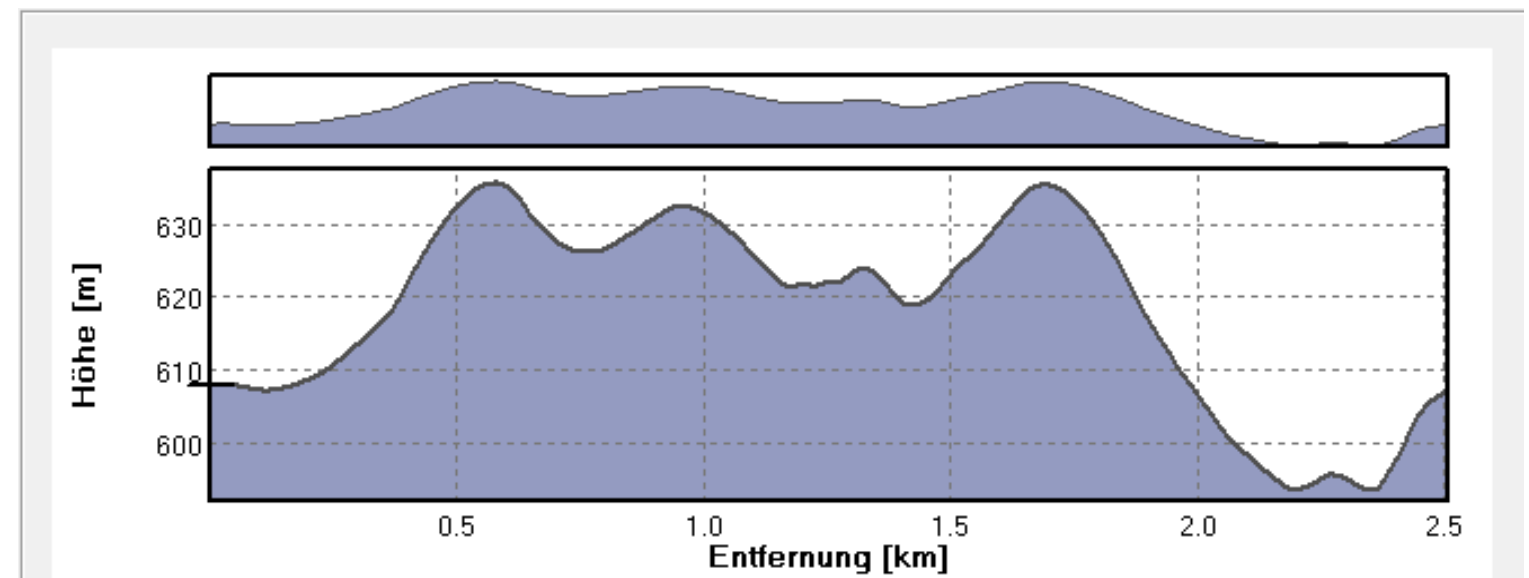

HERMANN-PISTOR-LAUF

Die Herausforderung im Thüringer Schiefergebirge

Streckendaten

Streckenlänge : 1 km
Höchster Punkt : 615 m ü. NN
Tiefster Punkt : 591 m ü. NN

Profil der Strecke

Verlauf der Strecke

HERMANN-PISTOR-LAUF

Die Herausforderung im Thüringer Schiefergebirge

Streckendaten

Streckenlänge : 2,5 km
Höchster Punkt : 635 m ü. NN
Tiefster Punkt : 592 m ü. NN

Profil der Strecke

Verlauf der Strecke

HERMANN-PISTOR-LAUF

Die Herausforderung im Thüringer Schiefergebirge

Streckendaten

Streckenlänge : 4 km
Höchster Punkt : 662 m ü. NN
Tiefster Punkt : 607 m ü. NN

Profil der Strecke

Verlauf der Strecke

HERMANN-PISTOR-LAUF

Die Herausforderung im Thüringer Schiefergebirge

Streckendaten HAUPTLAUF

Streckenlänge : 12 km
Höchster Punkt : 669 m ü. NN
Tiefster Punkt : 541 m ü. NN
Steigung : 270 m

Profil der Strecke

Verlauf der Strecke

HERMANN-PISTOR-LAUF

Die Herausforderung im Thüringer Schiefergebirge