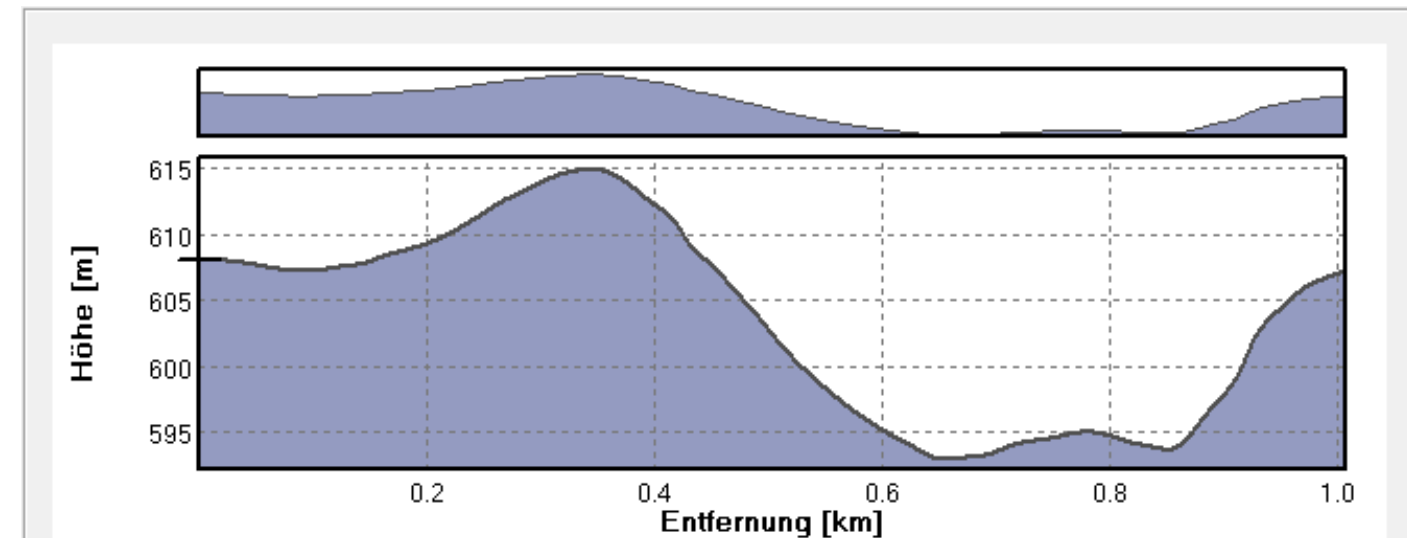

HERMANN-PISTOR-LAUF

Die Herausforderung im Thüringer Schiefergebirge

Streckendaten

Streckenlänge : 1 km
Höchster Punkt : 615 m ü. NN
Tiefster Punkt : 591 m ü. NN

Profil der Strecke

Verlauf der Strecke

HERMANN-PISTOR-LAUF

Die Herausforderung im Thüringer Schiefergebirge

Streckendaten

Streckenlänge : 2,5 km
Höchster Punkt : 635 m ü. NN
Tiefster Punkt : 592 m ü. NN

Profil der Strecke

Verlauf der Strecke

HERMANN-PISTOR-LAUF

Die Herausforderung im Thüringer Schiefergebirge

Streckendaten

Streckenlänge : 4 km
Höchster Punkt : 662 m ü. NN
Tiefster Punkt : 607 m ü. NN

Profil der Strecke

Verlauf der Strecke

HERMANN-PISTOR-LAUF

Die Herausforderung im Thüringer Schiefergebirge

Streckendaten HAUPTLAUF

Streckenlänge : 12 km
Höchster Punkt : 669 m ü. NN
Tiefster Punkt : 541 m ü. NN
Steigung : 270 m

Profil der Strecke

Verlauf der Strecke

HERMANN-PISTOR-LAUF

Die Herausforderung im Thüringer Schiefergebirge