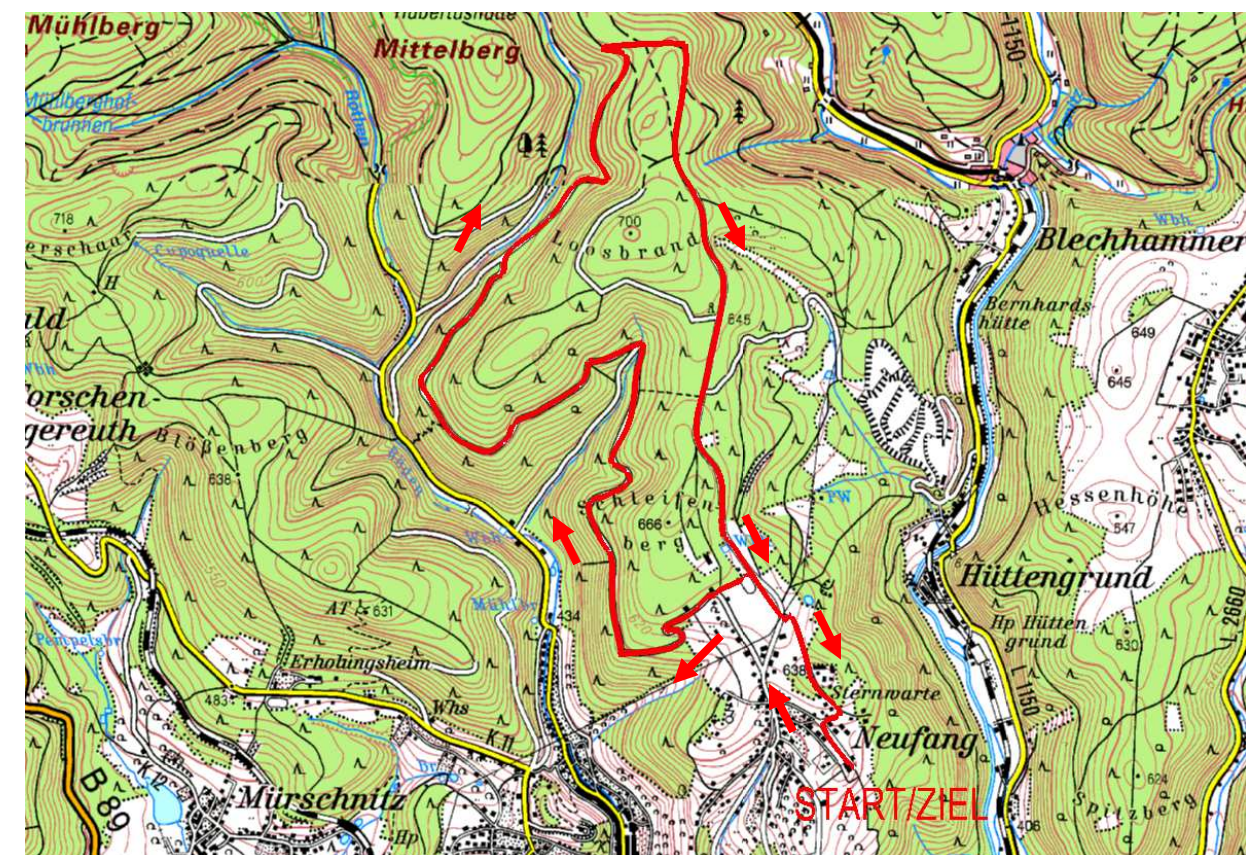

HERMANN-PISTOR-LAUF

Die Herausforderung im Thüringer Schiefergebirge

Streckendaten

Streckenlänge : 1 km
Höchster Punkt : 615 m ü. NN
Tiefster Punkt : 591 m ü. NN

Profil der Strecke

Verlauf der Strecke

HERMANN-PISTOR-LAUF

Die Herausforderung im Thüringer Schiefergebirge

Streckendaten

Streckenlänge : 2,5 km
Höchster Punkt : 635 m ü. NN
Tiefster Punkt : 592 m ü. NN

Profil der Strecke

Verlauf der Strecke

HERMANN-PISTOR-LAUF

Die Herausforderung im Thüringer Schiefergebirge

Streckendaten

Streckenlänge : 4 km
Höchster Punkt : 662 m ü. NN
Tiefster Punkt : 607 m ü. NN

Profil der Strecke

Verlauf der Strecke

HERMANN-PISTOR-LAUF

Die Herausforderung im Thüringer Schiefergebirge

Streckendaten HAUPTLAUF

Streckenlänge : 12 km
Höchster Punkt : 669 m ü. NN
Tiefster Punkt : 541 m ü. NN
Steigung : 270 m

Profil der Strecke

Verlauf der Strecke

HERMANN-PISTOR-LAUF

Die Herausforderung im Thüringer Schiefergebirge