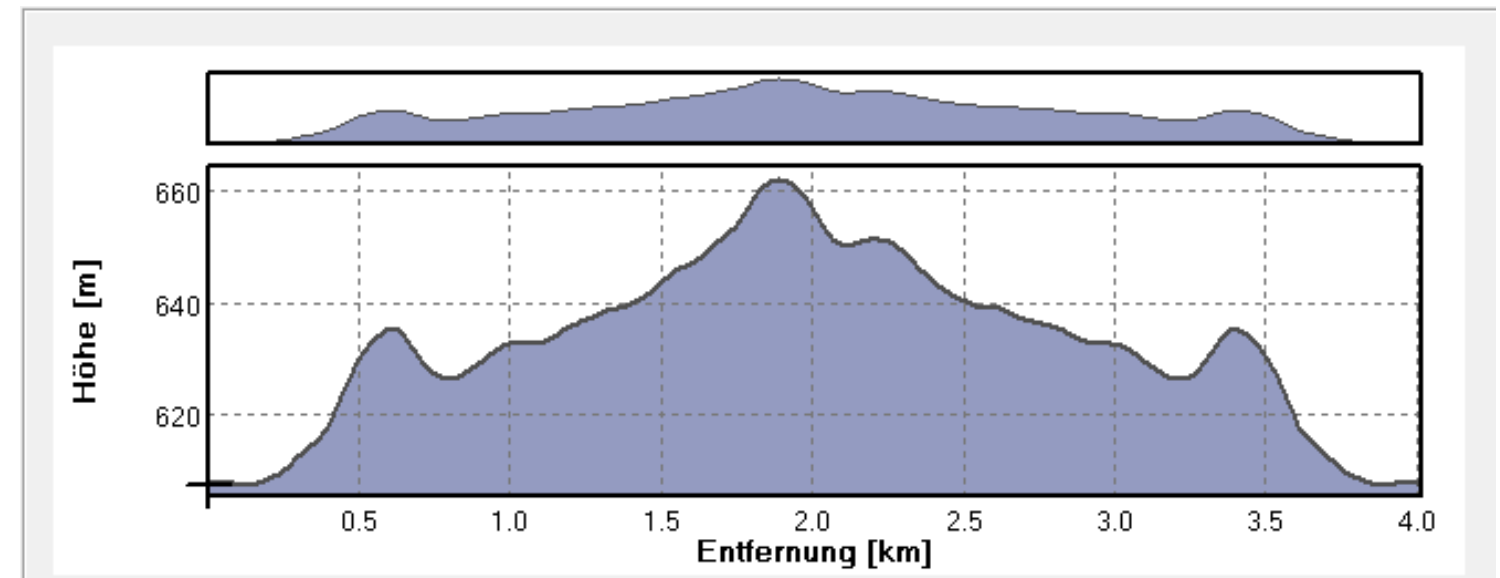

HERMANN-PISTOR-LAUF

Die Herausforderung im Thüringer Schiefergebirge

Streckendaten

Streckenlänge : 1 km
Höchster Punkt : 615 m ü. NN
Tiefster Punkt : 591 m ü. NN

Profil der Strecke

Verlauf der Strecke

HERMANN-PISTOR-LAUF

Die Herausforderung im Thüringer Schiefergebirge

Streckendaten

Streckenlänge : 2,5 km
Höchster Punkt : 635 m ü. NN
Tiefster Punkt : 592 m ü. NN

Profil der Strecke

Verlauf der Strecke

HERMANN-PISTOR-LAUF

Die Herausforderung im Thüringer Schiefergebirge

Streckendaten

Streckenlänge : 4 km
Höchster Punkt : 662 m ü. NN
Tiefster Punkt : 607 m ü. NN

Profil der Strecke

Verlauf der Strecke

HERMANN-PISTOR-LAUF

Die Herausforderung im Thüringer Schiefergebirge

Streckendaten HAUPTLAUF

Streckenlänge : 12 km
Höchster Punkt : 669 m ü. NN
Tiefster Punkt : 541 m ü. NN
Steigung : 270 m

Profil der Strecke

Verlauf der Strecke

HERMANN-PISTOR-LAUF

Die Herausforderung im Thüringer Schiefergebirge