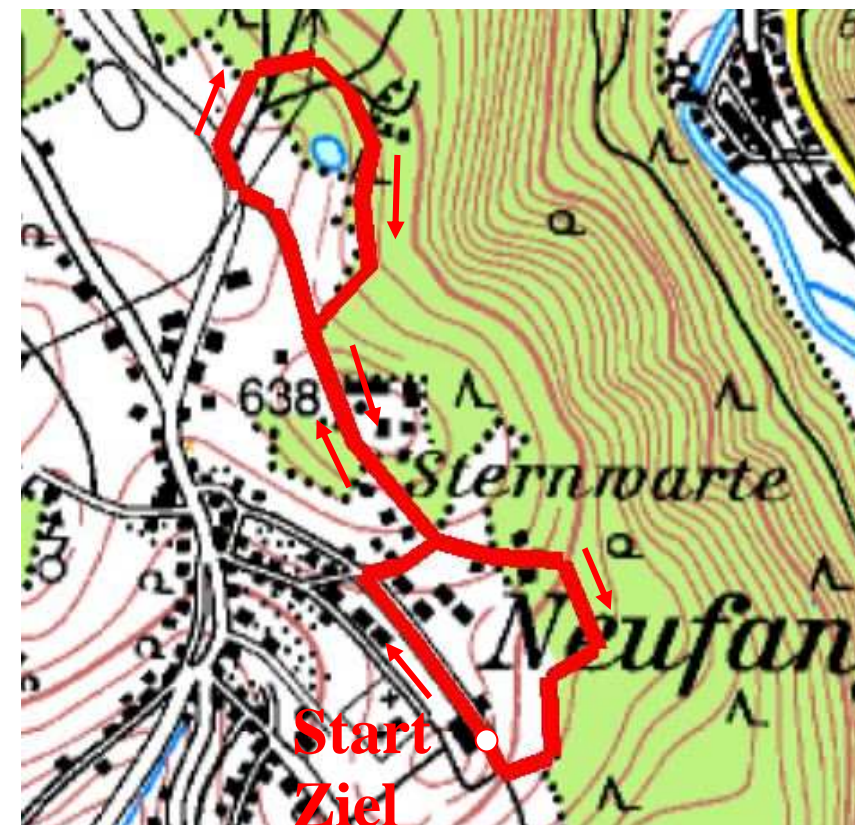

HERMANN-PISTOR-LAUF

Die Herausforderung im Thüringer Schiefergebirge

Streckendaten

Streckenlänge : 1 km
Höchster Punkt : 615 m ü. NN
Tiefster Punkt : 591 m ü. NN

Profil der Strecke

Verlauf der Strecke

HERMANN-PISTOR-LAUF

Die Herausforderung im Thüringer Schiefergebirge

Streckendaten

Streckenlänge : 2,5 km
Höchster Punkt : 635 m ü. NN
Tiefster Punkt : 592 m ü. NN

Profil der Strecke

Verlauf der Strecke

HERMANN-PISTOR-LAUF

Die Herausforderung im Thüringer Schiefergebirge

Streckendaten

Streckenlänge : 4 km
Höchster Punkt : 662 m ü. NN
Tiefster Punkt : 607 m ü. NN

Profil der Strecke

Verlauf der Strecke

HERMANN-PISTOR-LAUF

Die Herausforderung im Thüringer Schiefergebirge

Streckendaten HAUPTLAUF

Streckenlänge : 12 km
Höchster Punkt : 669 m ü. NN
Tiefster Punkt : 541 m ü. NN
Steigung : 270 m

Profil der Strecke

Verlauf der Strecke

HERMANN-PISTOR-LAUF

Die Herausforderung im Thüringer Schiefergebirge